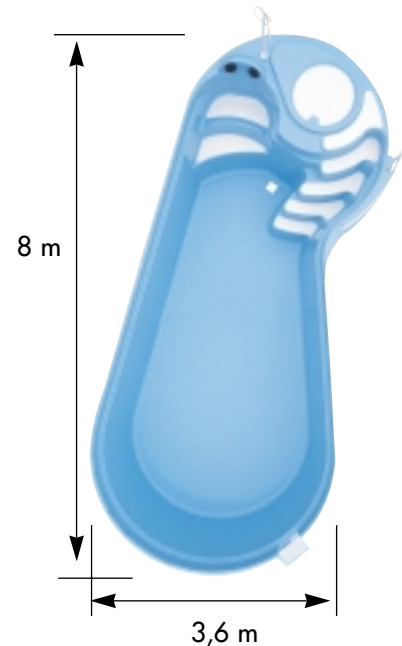

RivieraPool[®]
FERTIGSCHWIMMBECKEN · WHIRLPOOLS

San Remo

Abbildung enthält noch nicht das FunPak F3.

Die Sitz- Liegestufe: Das „FunPak F3“ sorgt für Bewegung: Gegenstromschwimmanlage, Rückenmassage und Nackenschwall mit Kopfstützen.

Abb: Sonderfarbe „sand“

Unter der hochklappbaren Brausetasse befindet sich der Technischacht: Auf Wunsch wird die komplette Filtertechnik und Massagetechnik vormontiert .

Das neue Fertigschwimmbecken San Remo „family“ ist da. Geschwungene Form, Einstieg über fünf Treppenstufen, Sitz-Liegebereich mit Kopfstütze und einem neuen Massage-Kombi-Paket:

Das „FunPak F3“, drei Funktionen in einer kompakten Anlage. Die gesamte Schwimmbadtechnik kann auf Wunsch fixfertig unter der Brausewanne in einem anlamierten Schacht vorinstalliert werden .

- Einstückbecken mit 5stufiger Ecktreppe und Sitz-Liegestufe, Stufen profiliert und farbig abgesetzt.
- Sandwichbauweise, rundum mit PU-Hartschaum in Wänden und Boden isoliert.
- porenlos glatte Oberfläche aus Polyester.

- Skimmer aus Polyester, anlamiert, mit Wasserstandsregler
- Bodenablauf aus Rotguß mit Antiwirbeldeckel
- 2 Einlaufdüsen, Rotguß, inkl Verschlußstopfen, davon 1 Düse als Massagedüse mit Luftregler, eingebaut und vorverrohrt.
- Unterwasserscheinwerfer 300W-12V, in Polyesternische eingebaut mit Trafo 300VA und Kabelanschlußdose
- Kopfstütze und Einbauvorbereitung für Wasserfall im Sitzbereich
- Brausewanne, hochklappbar
- Maße: 8 x 3,6 x 1,5m (LxBxH)
- Option: FunPak F3: 3 Funktionen in einer Anlage
- Option: Randsteine (Komplettsatz) in drei Farben.