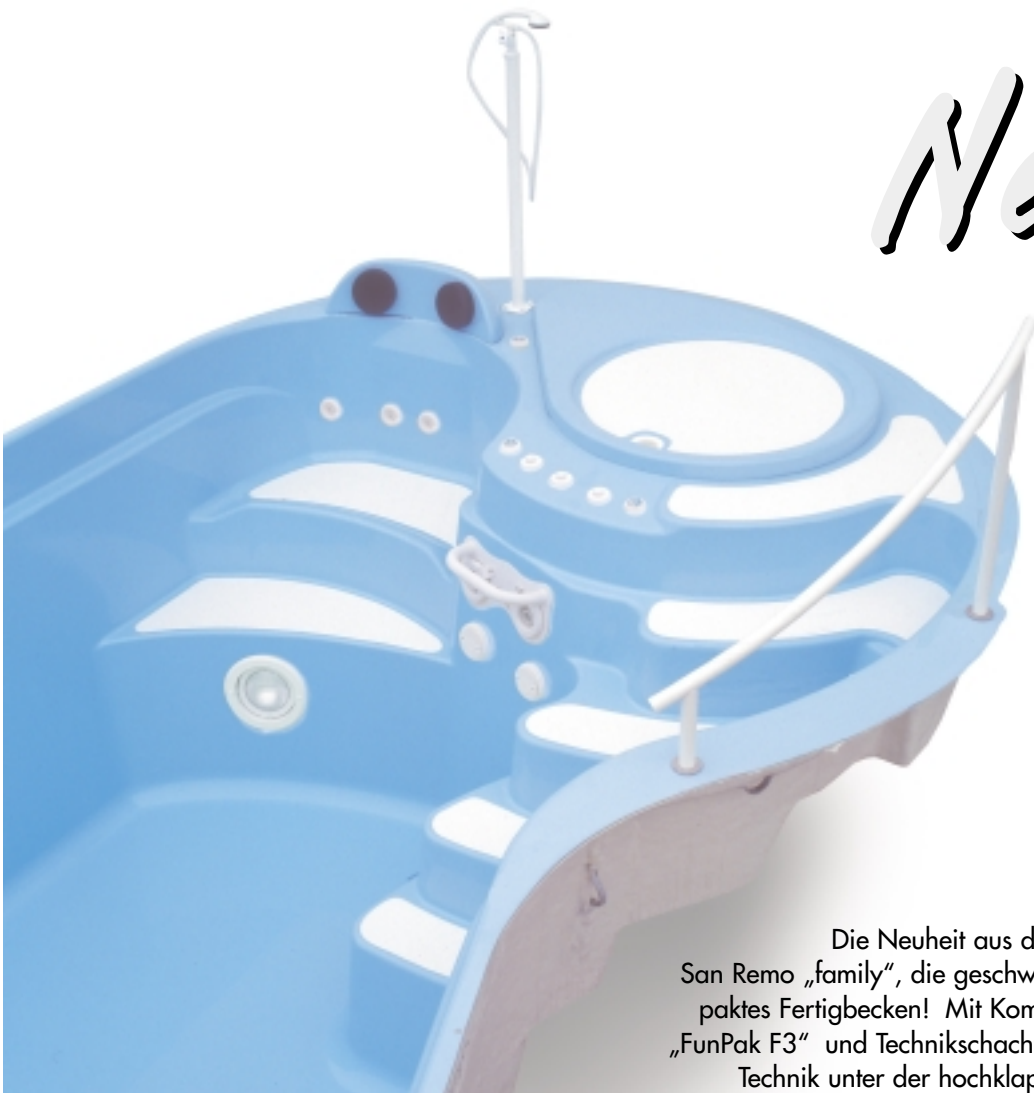

Fertigschwimmbecken San Remo

Das etwas andere Fertigschwimmbecken aus Polyester

New!

Die Neuheit aus dem Hause RivieraPool:
San Remo „family“, die geschwungene Form als kompaktes Fertigbecken! Mit Komfort-Ausstattungspaket „FunPak F3“ und Technischacht für die gesamte Pool-Technik unter der hochklappbaren Brausewanne!

RivieraPool[®]
FERTIGSCHWIMMBECKEN · WHIRLPOOLS

San Remo

Abbildung enthält noch nicht das FunPak F3.

Die Sitz- Liegestufe: Das „FunPak F3“ sorgt für Bewegung: Gegenstromschwimmanlage, Rückenmassage und Nackenschwall mit Kopfstützen.

Das „FunPak F3“, drei Funktionen in einer kompakten Anlage. Die gesamte Schwimmbadtechnik kann auf Wunsch fixfertig unter der Brausewanne in einem anlamierten Schacht vorinstalliert werden .

- Einstückbecken mit 5stufiger Ecktreppe und Sitz-Liegestufe, Stufen profiliert und farbig abgesetzt.
- Sandwichbauweise, rundum mit PU-Hartschaum in Wänden und Boden isoliert.
- porenlos glatte Oberfläche aus Polyester.

- Skimmer aus Polyester, anlamiert, mit Wasserstandsregler
- Bodenablauf aus Rotguß mit Antiwirbeldeckel
- 2 Einlaufdüsen, Rotguß, inkl Verschlußstopfen, davon 1 Düse als Massagedüse mit Luftregler, eingebaut und vorverrohrt.
- Unterwasserscheinwerfer 300W-12V, in Polyesternische eingebaut mit Trafo 300VA und Kabelanschlußdose
- Kopfstütze und Einbauvorbereitung für Wasserfall im Sitzbereich
- Brausewanne, hochklappbar
- Maße: 8 x 3,6 x 1,5m (LxBxH)
- Option: FunPak F3: 3 Funktionen in einer Anlage
- Option: Randsteine (Komplettsatz) in drei Farben.